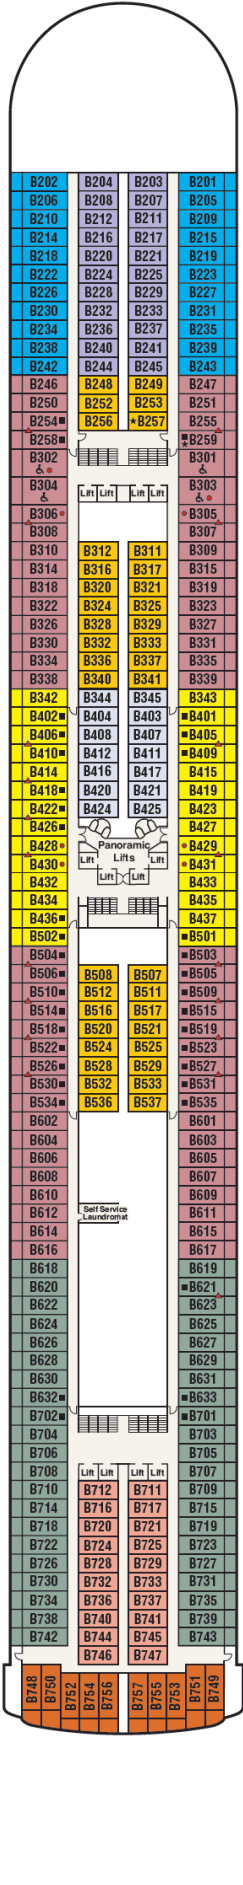

Gala

Plaza

Fiesta

Promenade

Emerald

Dolphin

Caribe

Baja