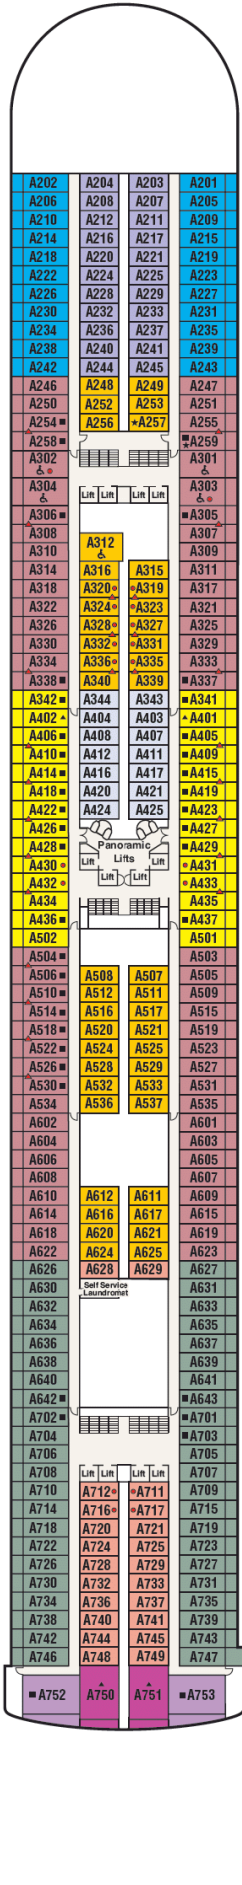

Dolphin

Caribe

Baja

Aloha

Riviera