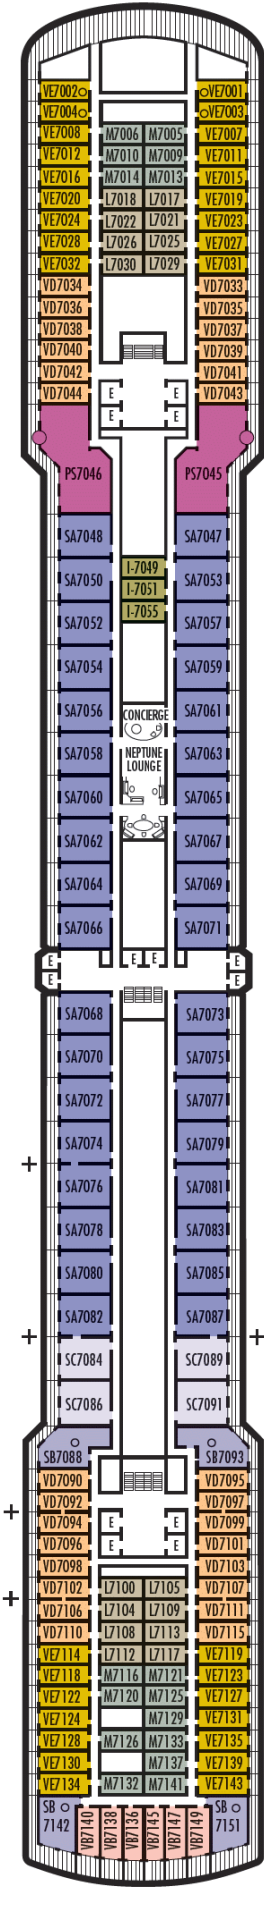

Main

Lower Promenade

Promenade

Upper Promenade

Verandah

Upper Verandah

Rotterdam

Navigation