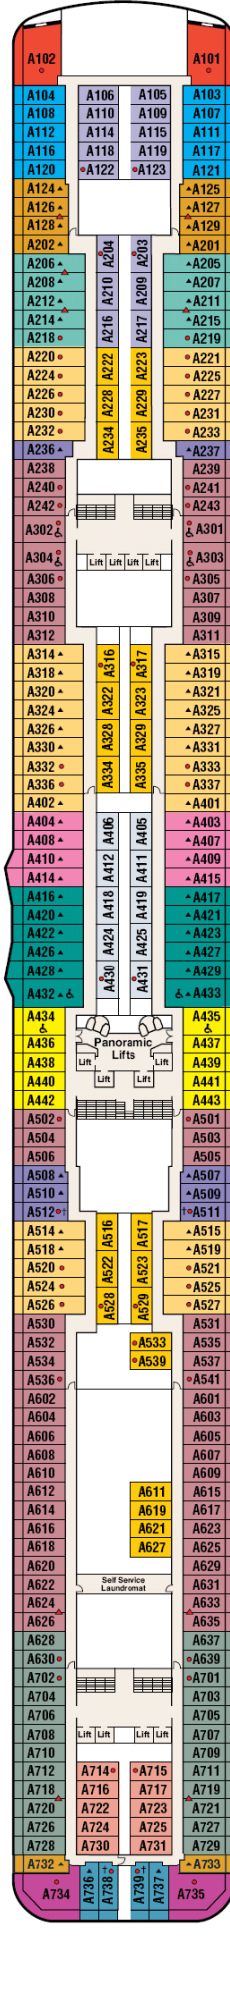

Dolphin

Caribe

Baja

Aloha

Riviera