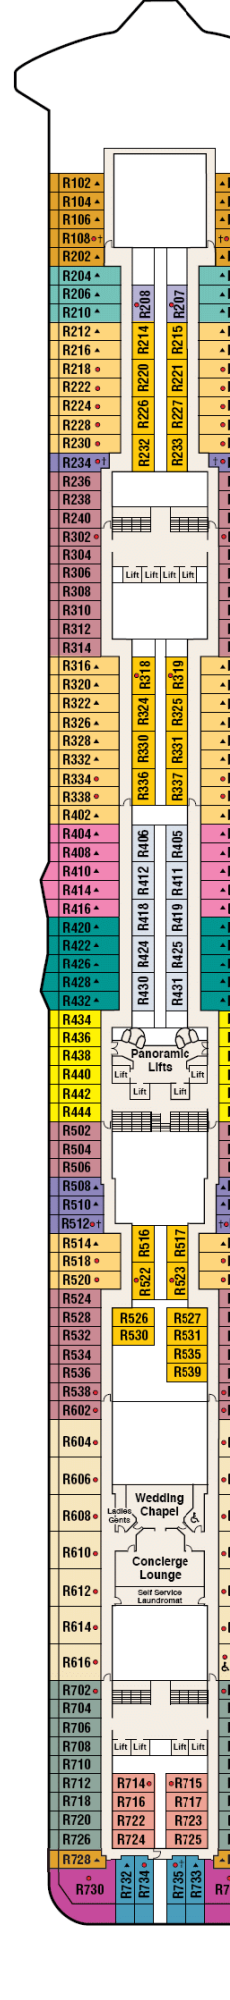

Dolphin

Caribe

Baja

Aloha

Riviera