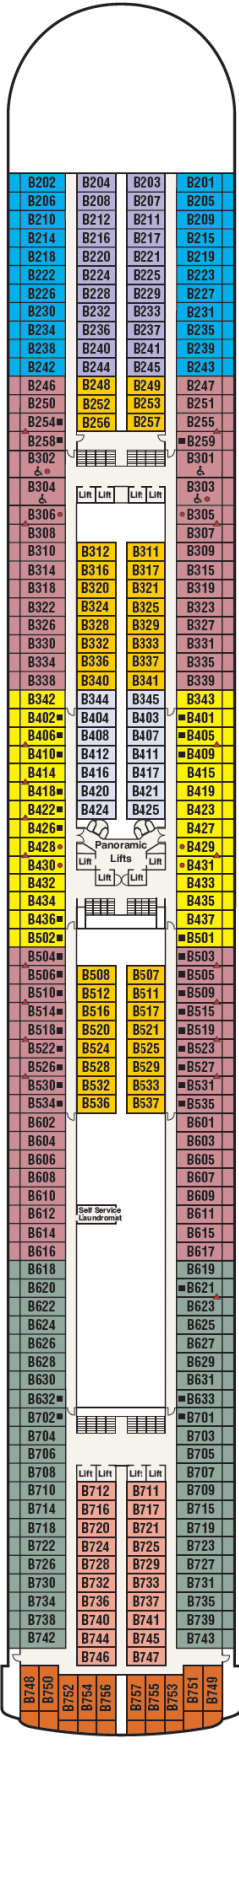

Gala

Plaza

Fiesta

Promenade

Emerald

Dolphin

Caribe

Baja