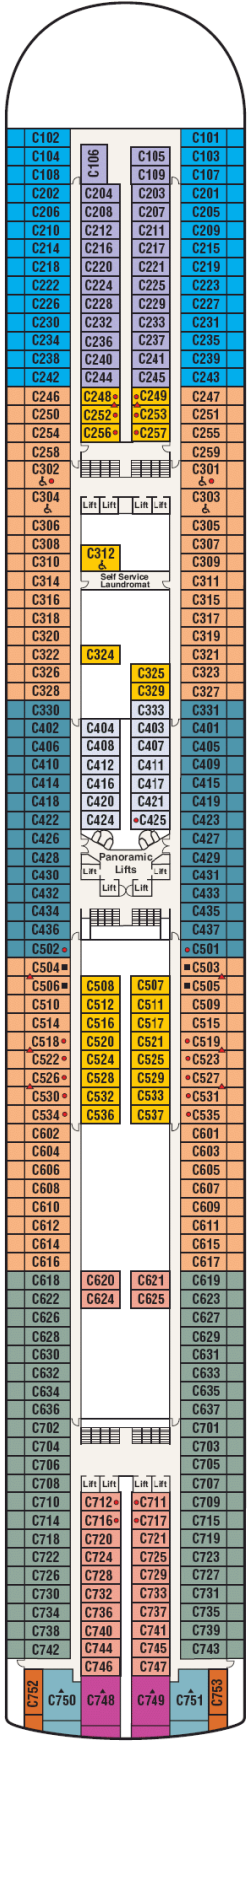

Gala

Plaza

Fiesta

Promenade

Emerald

Dolphin

Caribe

Baja