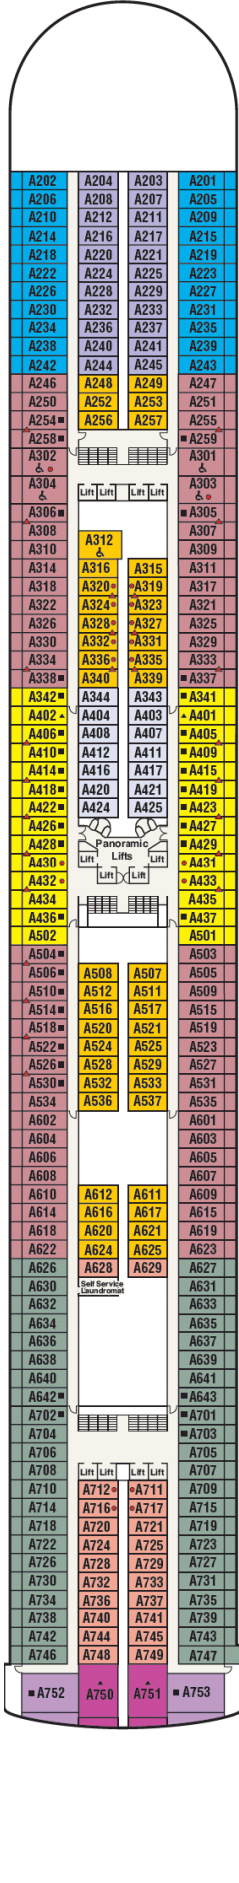

Dolphin

Caribe

Baja

Aloha

Riviera