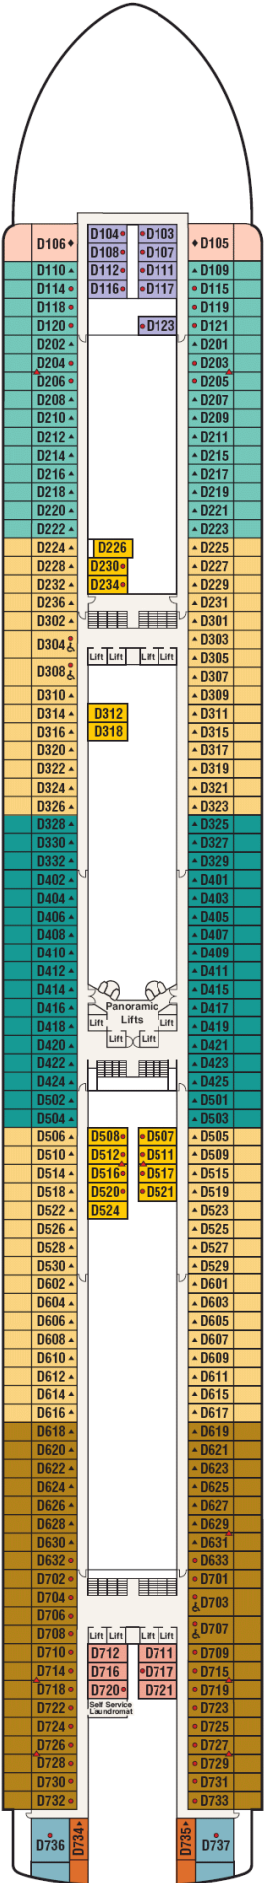

Gala

Plaza

Fiesta

Promenade

Emerald

Dolphin

Caribe

Baja