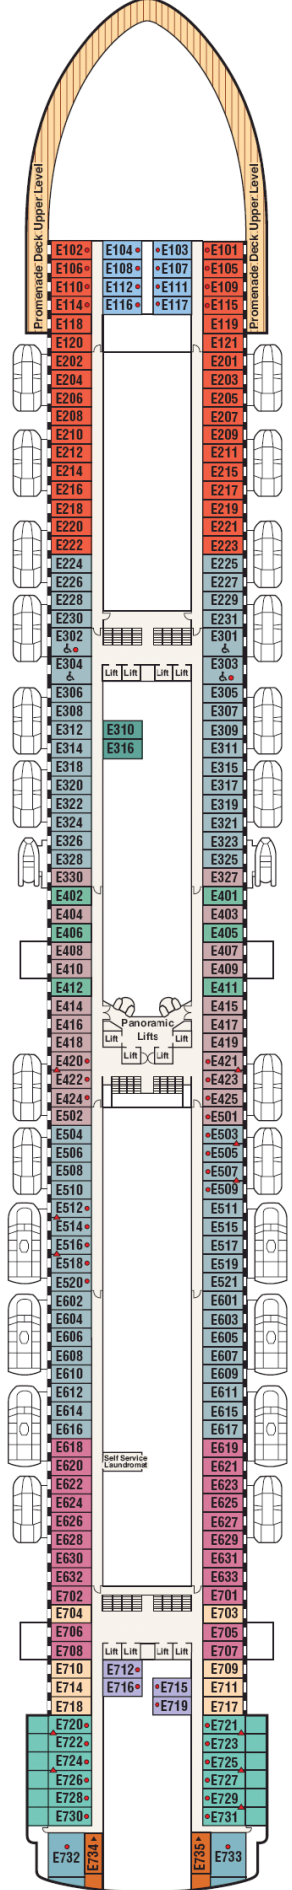

Gala

Plaza

Fiesta

Promenade

Emerald

Dolphin

Caribe

Baja