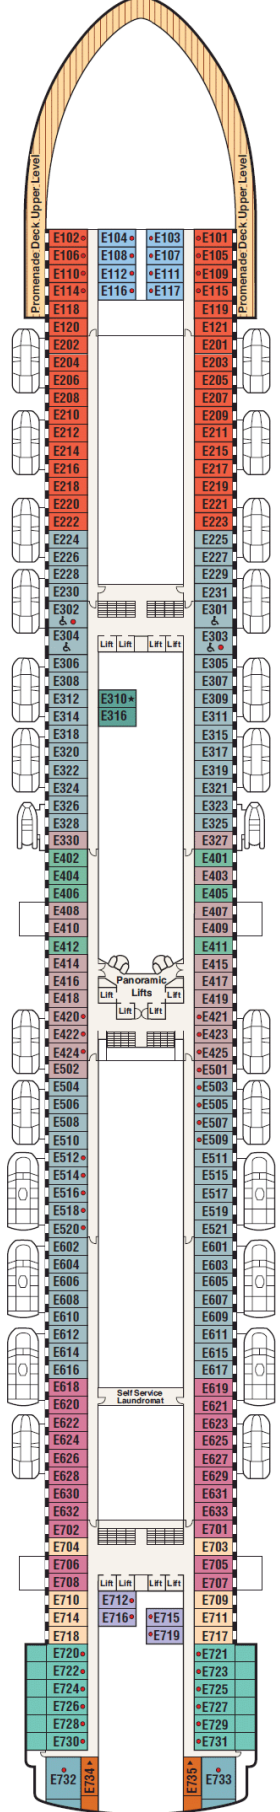

Gala

Plaza

Fiesta

Promenade

Emerald

Dolphin

Caribe

Baja