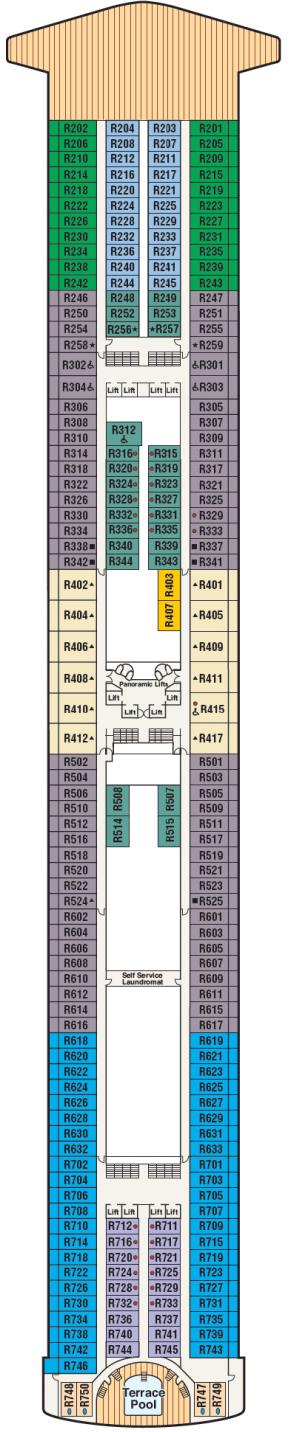

Dolphin

Caribe

Baja

Aloha

Riviera