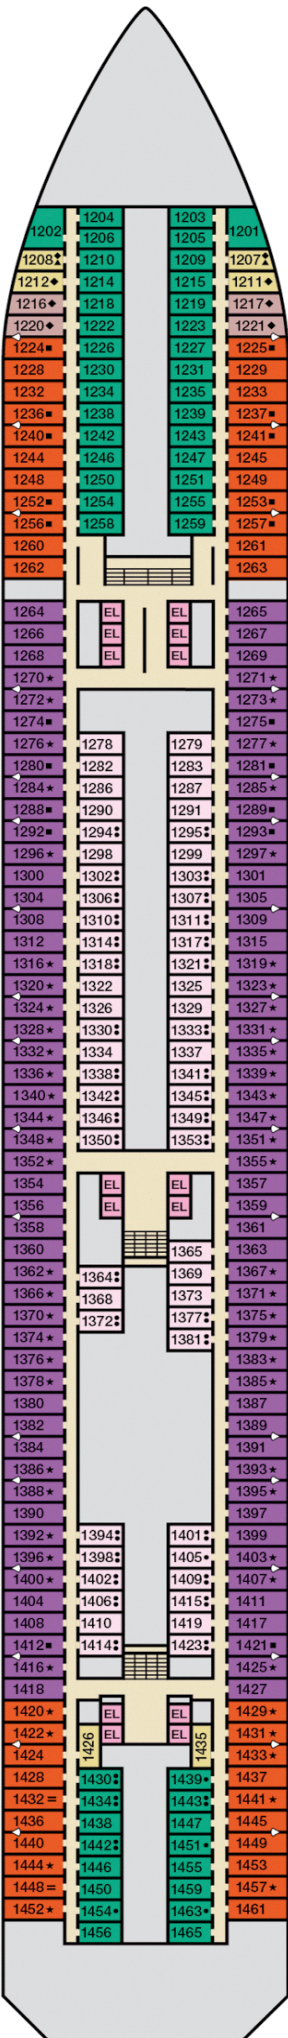

Riviera

Main

Lobby

Atlantic

Promenade

Upper

Empress

Verandah

Lido

Panorama

Spa

Sun

Sky