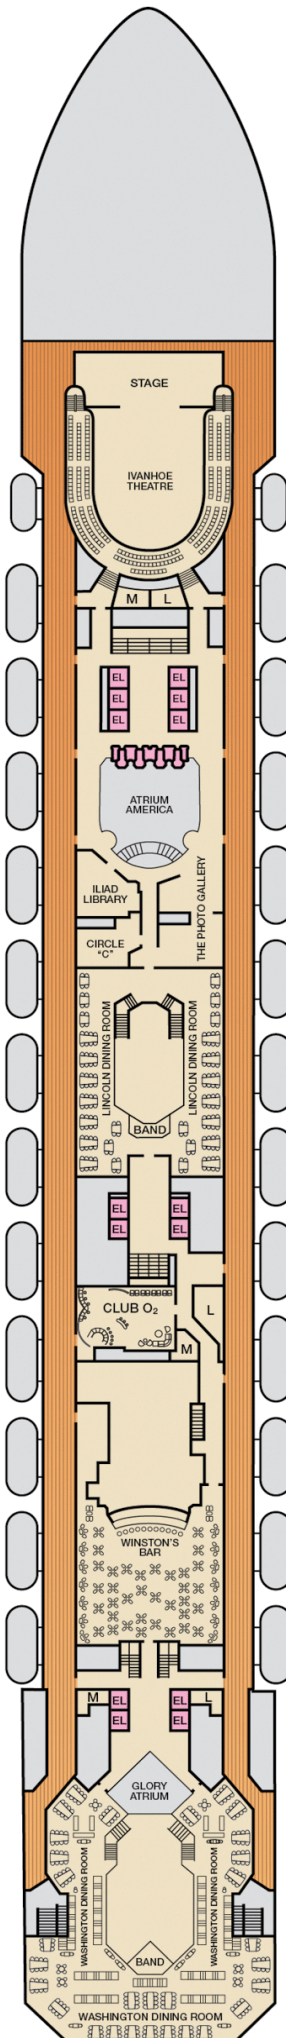

Riviera

Main

Lobby

Atlantic

Promenade

Upper

Empress

Verandah

Lido

Panorama

Spa

Sun

Sky