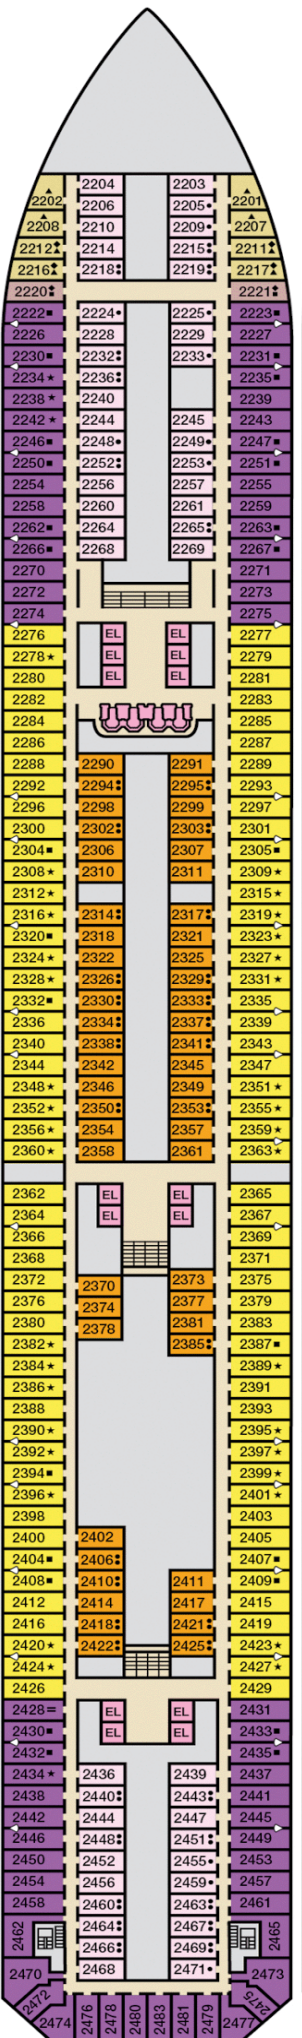

Riviera

Main

Lobby

Atlantic

Promenade

Upper

Empress

Verandah

Lido

Panorama

Spa

Sun

Sky