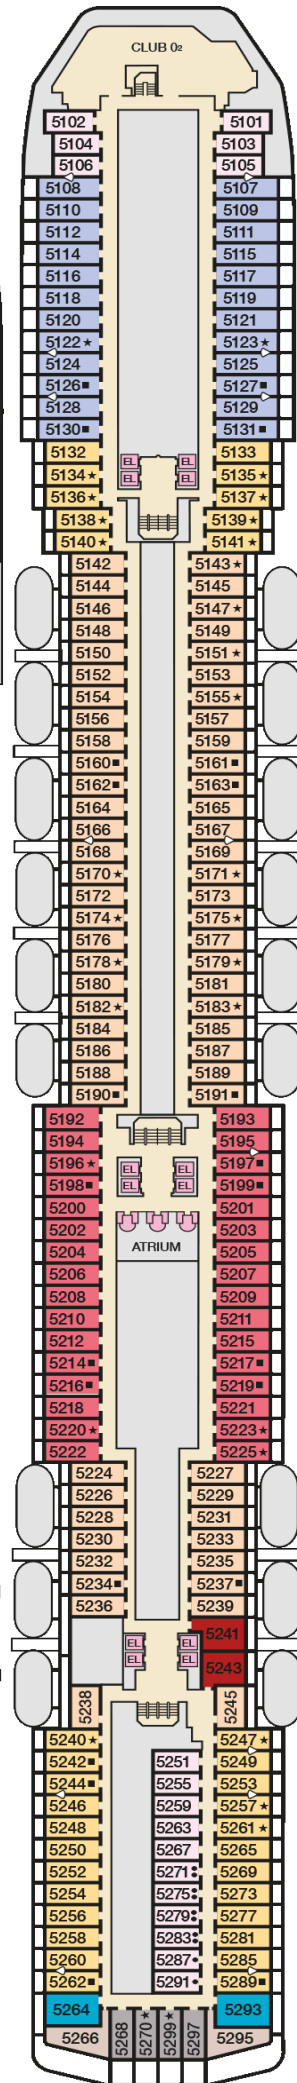

Riviera

Promenade

Atlantic

Main

Upper

Empress

Verandah

Panorama