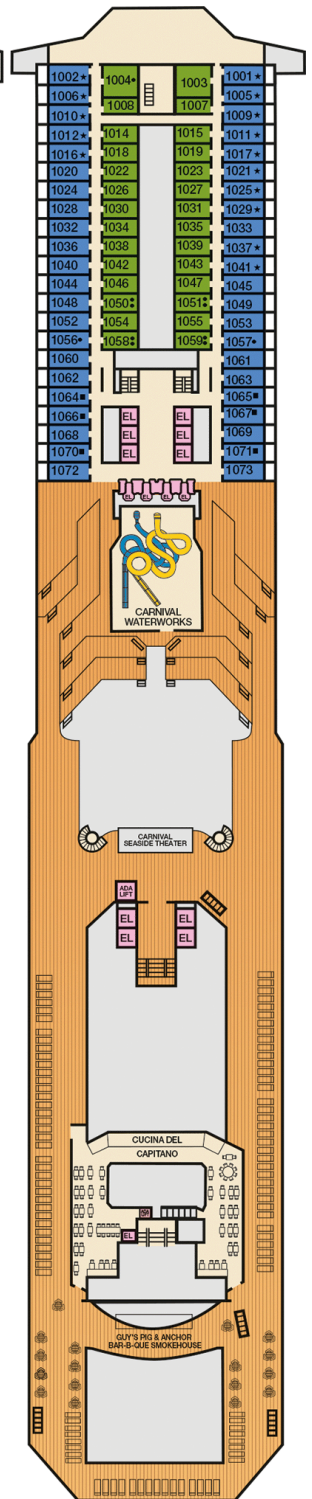

Riviera

Main

Lobby

Atlantic

Promenade

Upper

Empress

Verandah

Lido

Panorama

Spa

Sun

Sky