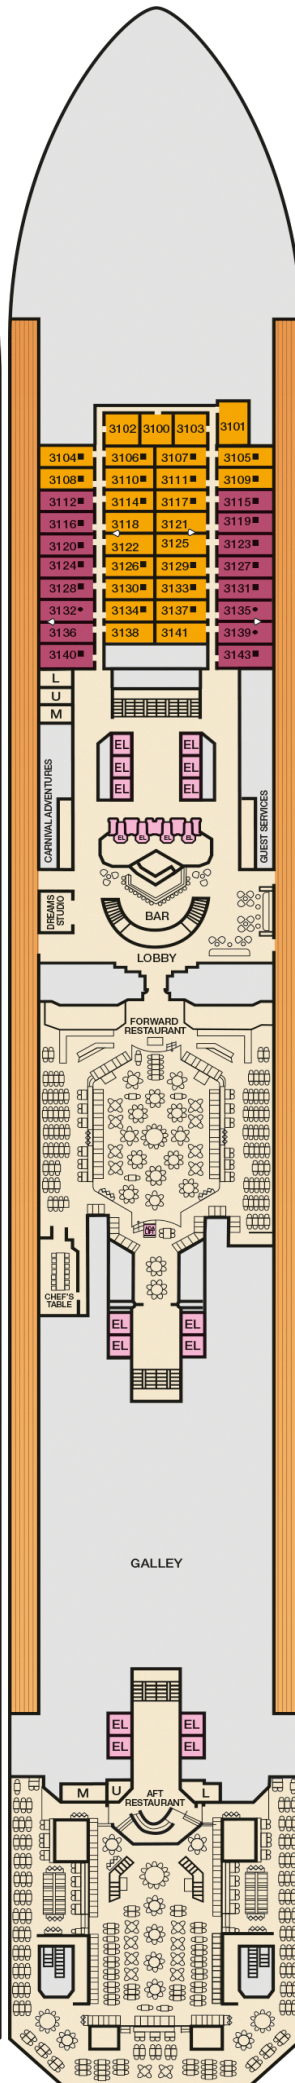

Riviera

Main

Lobby

Atlantic

Promenade

Upper

Empress

Verandah

Lido

Panorama

Spa

Sun

Sky