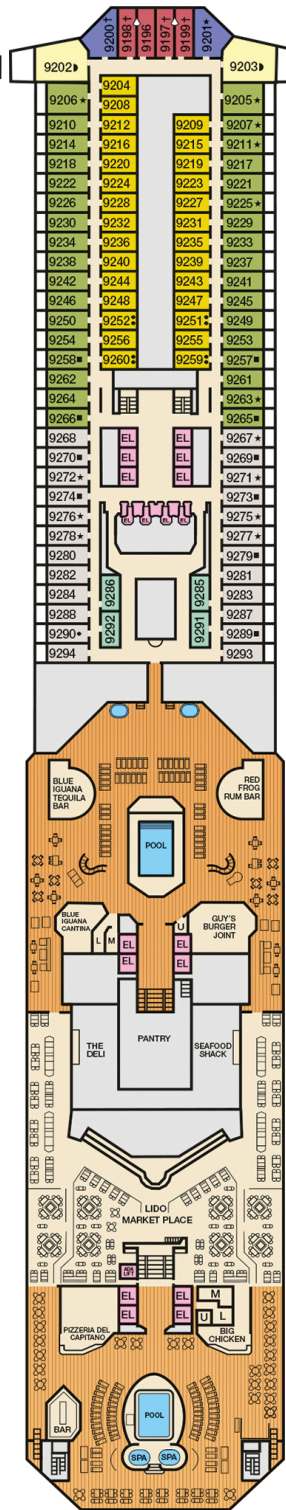

Riviera

Main

Lobby

Atlantic

Promenade

Upper

Empress

Verandah

Lido

Panorama

Spa

Sun

Sky