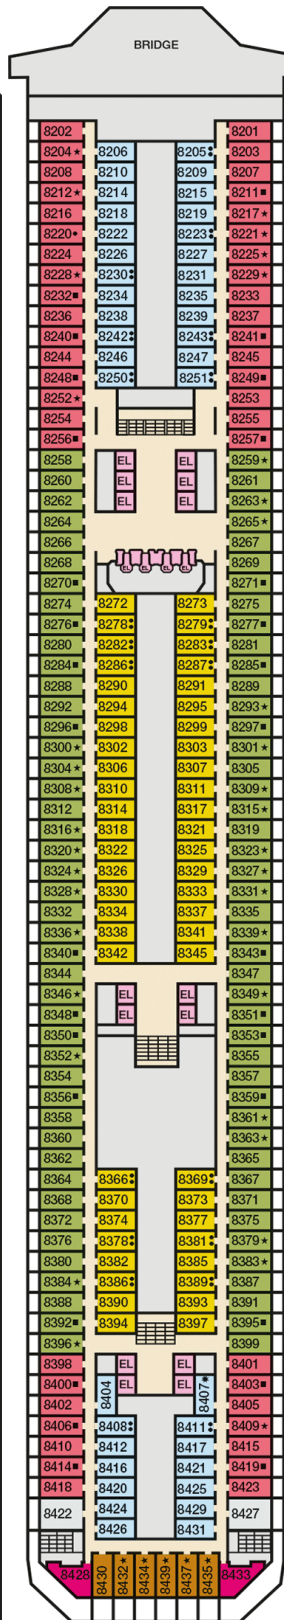

Riviera

Main

Lobby

Atlantic

Promenade

Upper

Empress

Verandah

Lido

Panorama

Spa

Sun

Sky