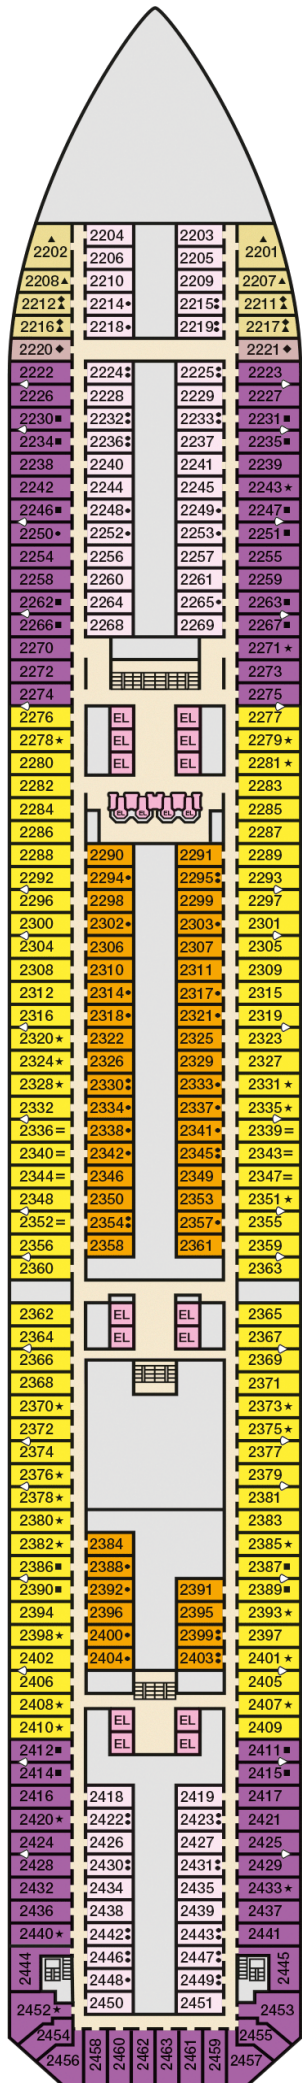

Riviera

Main

Lobby

Atlantic

Promenade

Upper

Empress

Verandah

Lido

Panorama

Spa

Sun

Sky