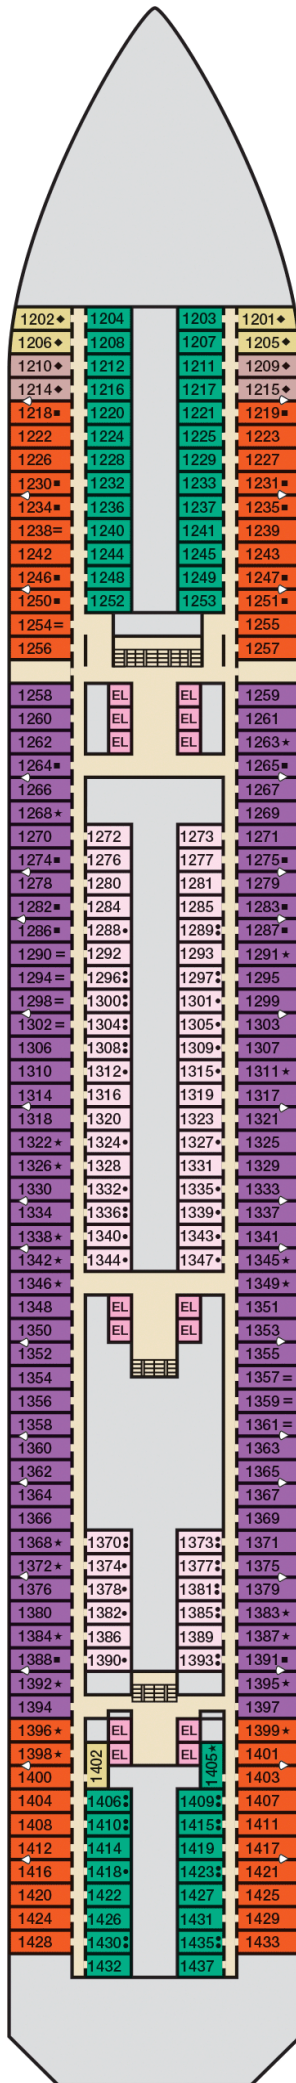

Riviera

Main

Lobby

Atlantic

Promenade

Upper

Empress

Verandah

Lido

Panorama

Spa

Sun

Sky