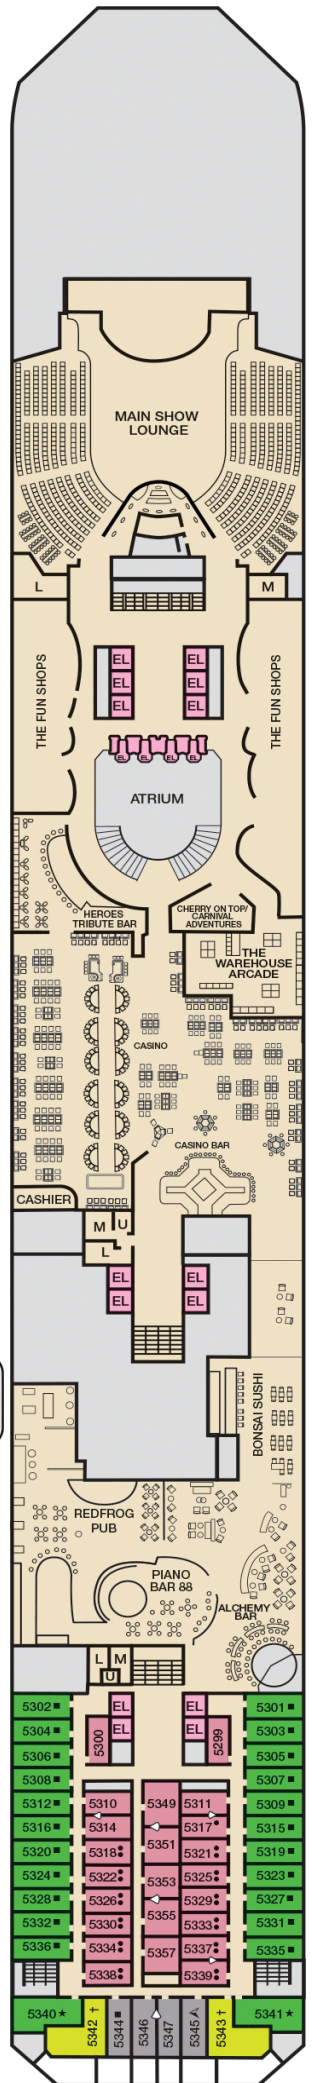

Riviera

Main

Lobby

Atlantic

Promenade

Upper

Empress

Verandah

Lido

Panorama

Spa

Sun

Sky