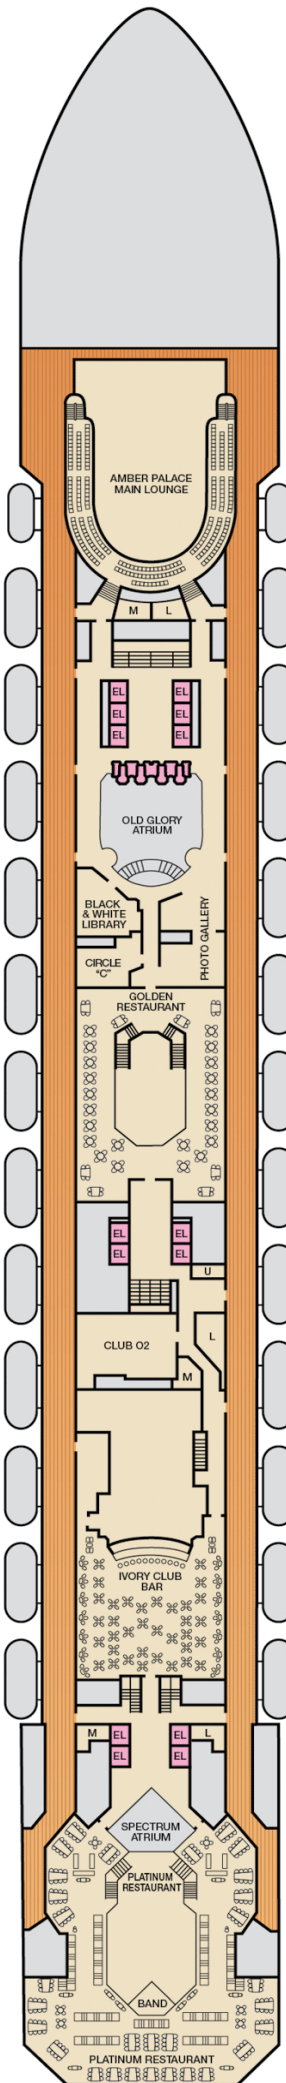

Riviera

Main

Lobby

Atlantic

Promenade

Upper

Empress

Verandah

Lido

Panorama

Spa

Sun

Sky