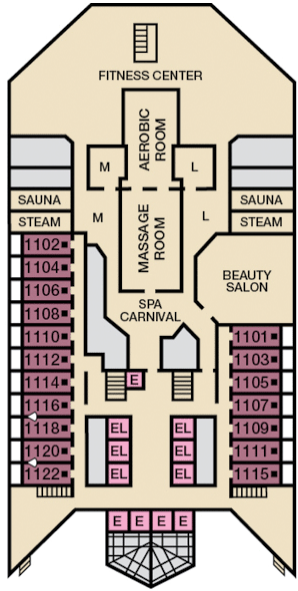

Riviera

Main

Lobby

Atlantic

Promenade

Upper

Empress

Verandah

Lido

Panorama

Spa

Sun

Sky