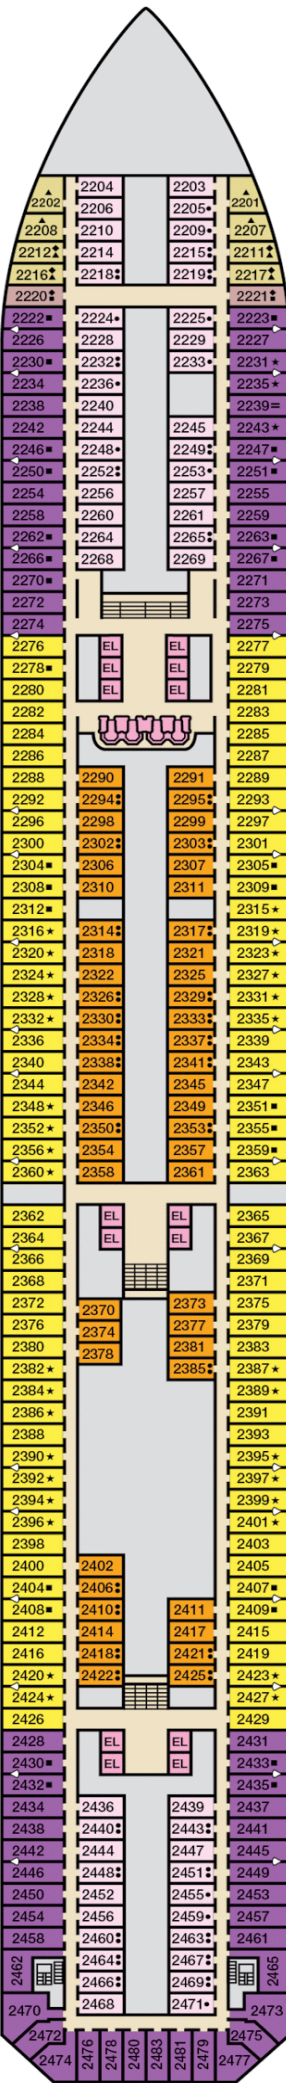

Riviera

Main

Lobby

Atlantic

Promenade

Upper

Empress

Verandah

Lido

Panorama

Spa

Sun

Sky