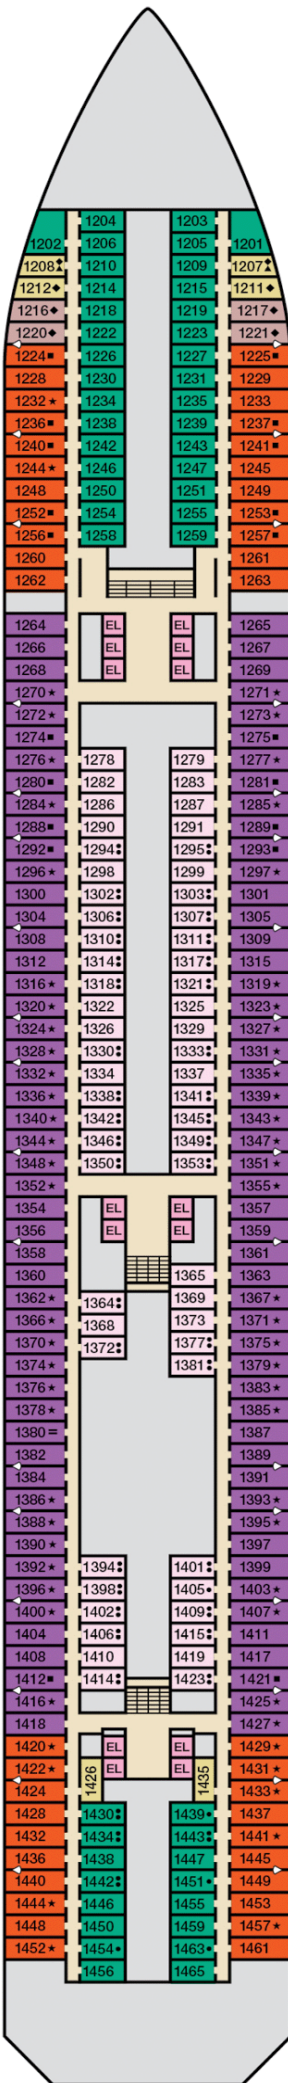

Riviera

Main

Lobby

Atlantic

Promenade

Upper

Empress

Verandah

Lido

Panorama

Spa

Sun

Sky