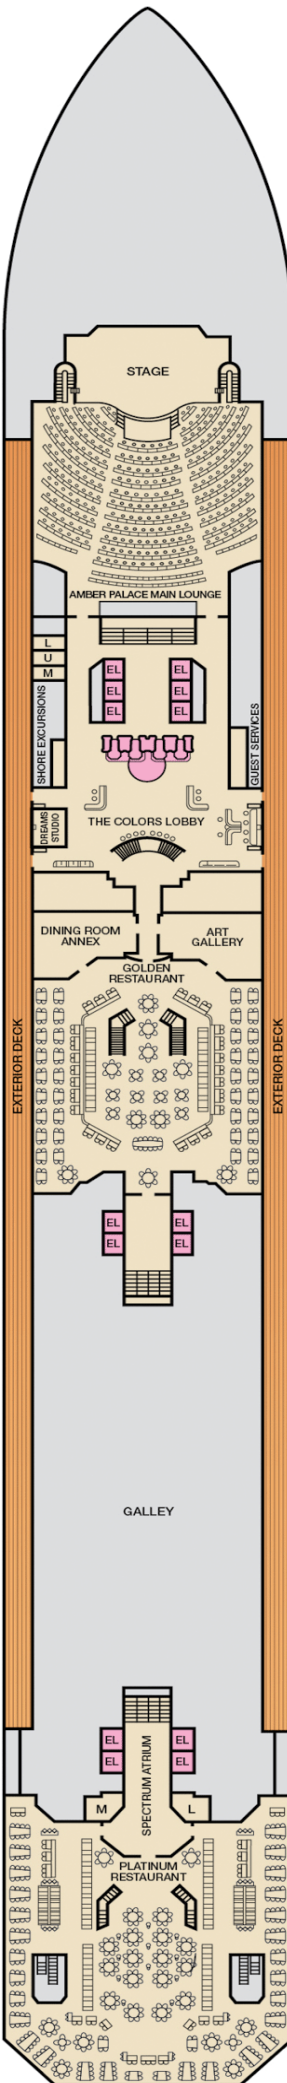

Riviera

Main

Lobby

Atlantic

Promenade

Upper

Empress

Verandah

Lido

Panorama

Spa

Sun

Sky