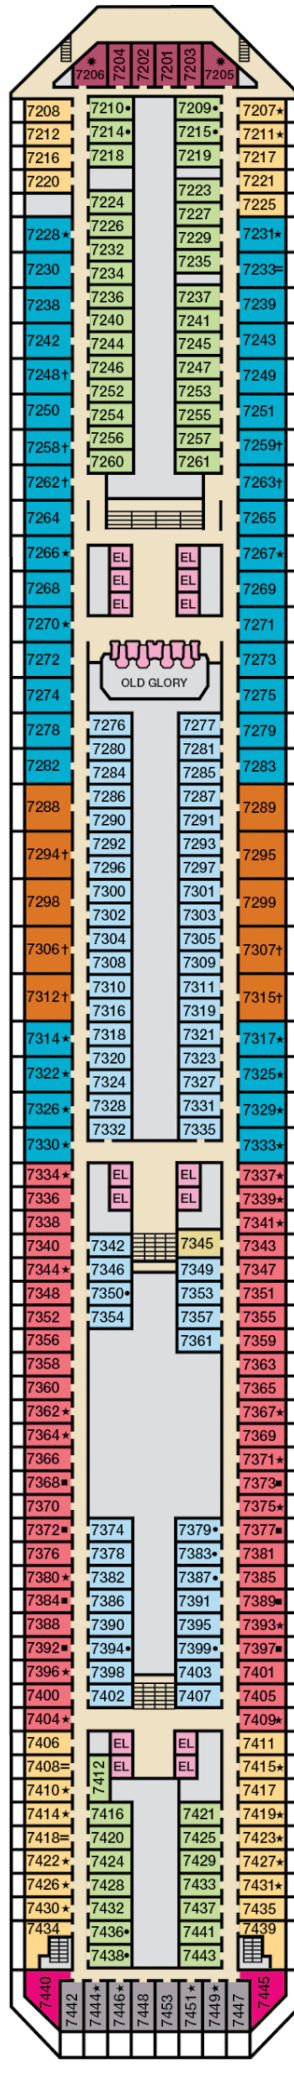

Riviera

Main

Lobby

Atlantic

Promenade

Upper

Empress

Verandah

Lido

Panorama

Spa

Sun

Sky