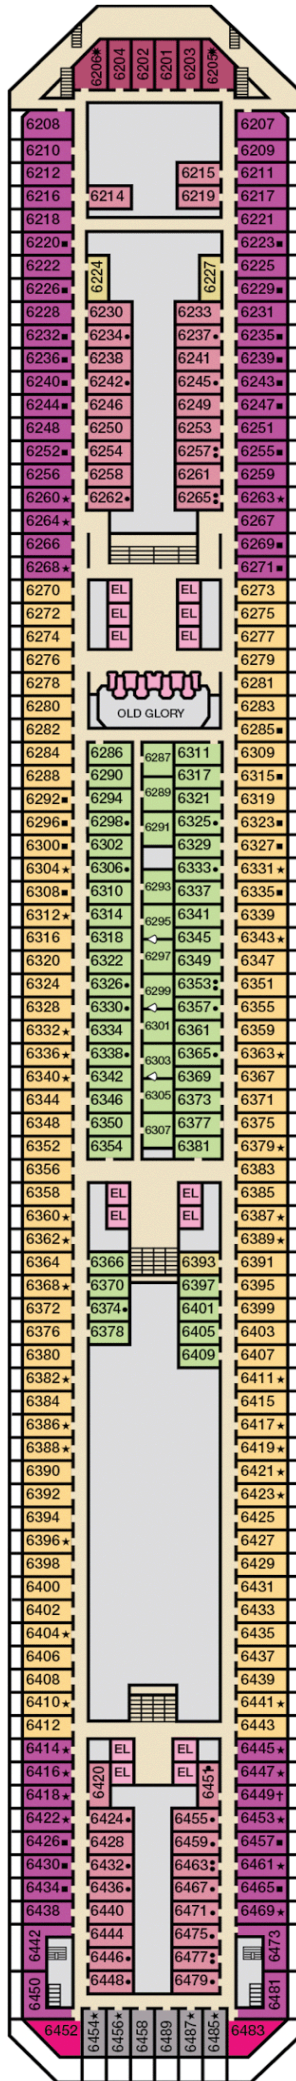

Riviera

Main

Lobby

Atlantic

Promenade

Upper

Empress

Verandah

Lido

Panorama

Spa

Sun

Sky