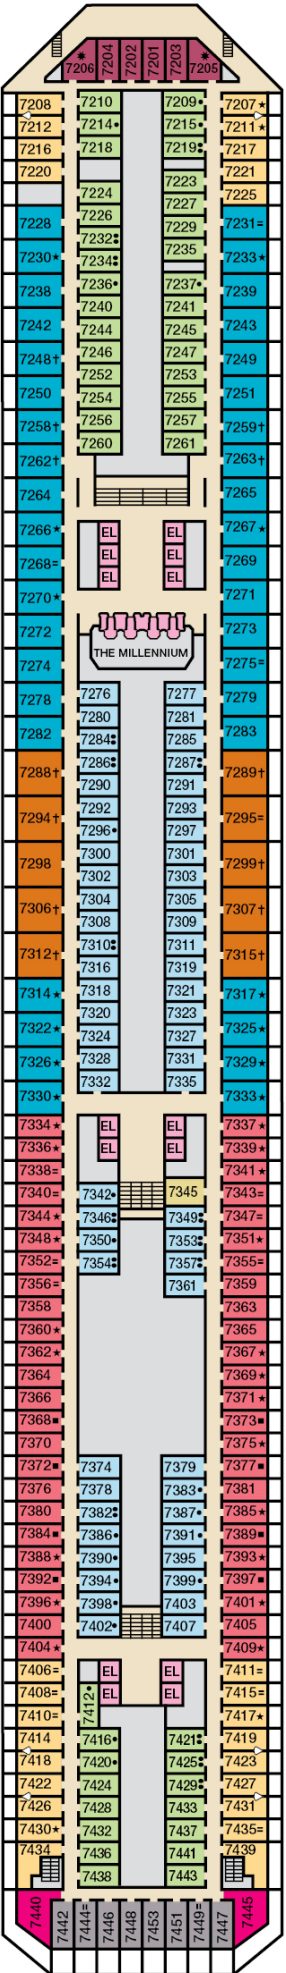

Riviera

Main

Lobby

Atlantic

Promenade

Upper

Empress

Verandah

Lido

Panorama

Spa

Sun

Sky