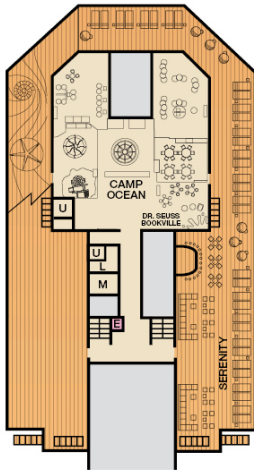

Lido

Panorama

Spa

Sun

Sky