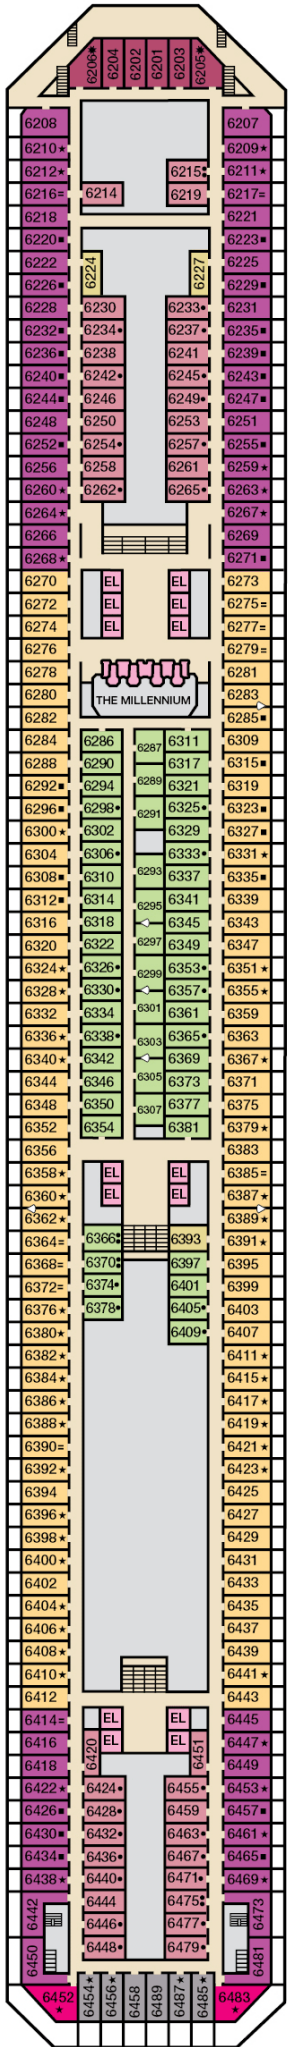

Riviera

Main

Lobby

Atlantic

Promenade

Upper

Empress

Verandah

Lido

Panorama

Spa

Sun

Sky