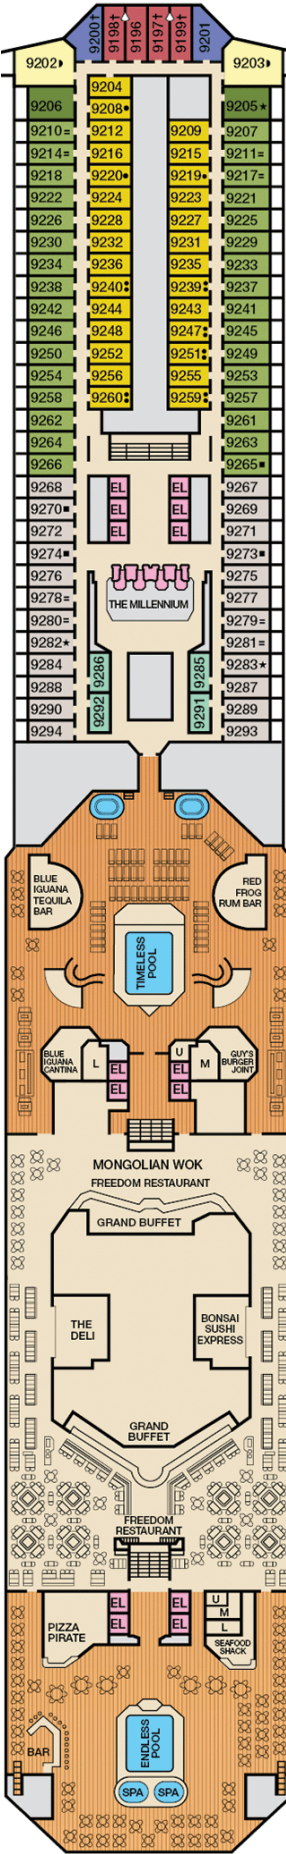

Riviera

Main

Lobby

Atlantic

Promenade

Upper

Empress

Verandah

Lido

Panorama

Spa

Sun

Sky