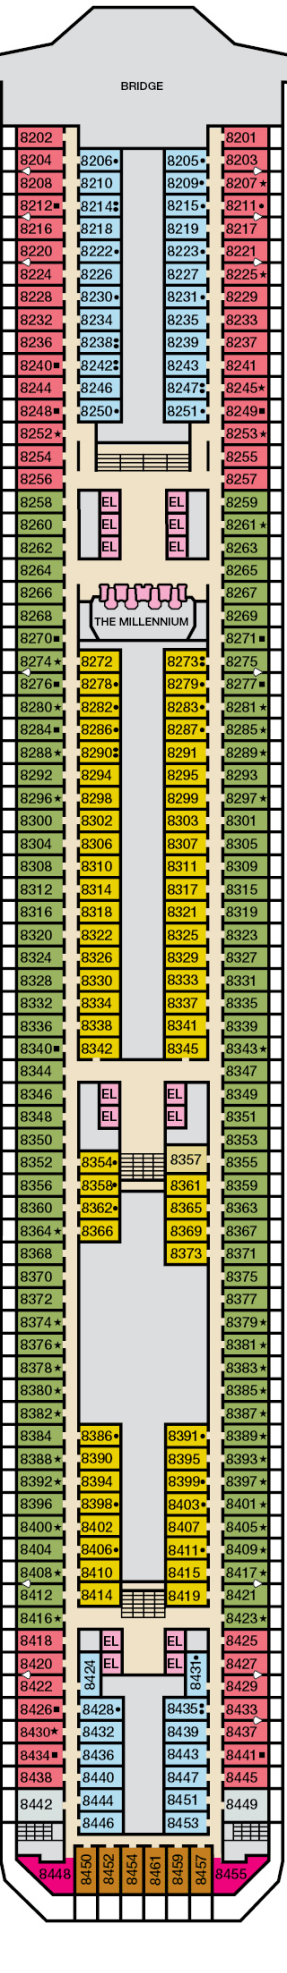

Riviera

Main

Lobby

Atlantic

Promenade

Upper

Empress

Verandah

Lido

Panorama

Spa

Sun

Sky