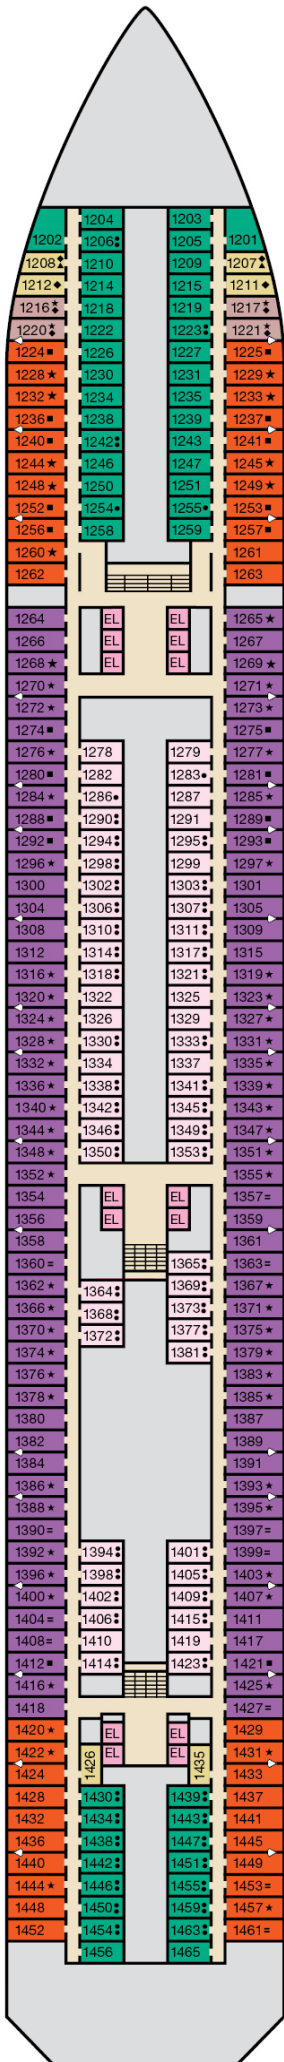

Riviera

Main

Lobby

Atlantic

Promenade

Upper

Empress

Verandah

Lido

Panorama

Spa

Sun

Sky