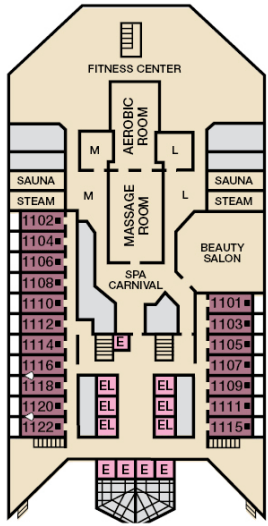

Riviera

Main

Lobby

Atlantic

Promenade

Upper

Empress

Verandah

Lido

Panorama

Spa

Sun

Sky