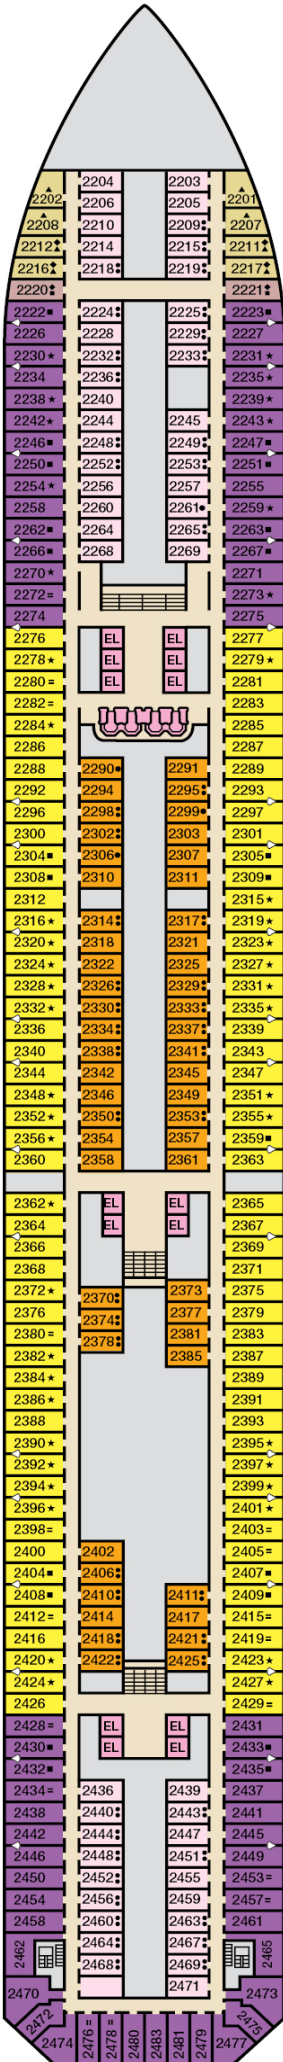

Riviera

Main

Lobby

Atlantic

Promenade

Upper

Empress

Verandah

Lido

Panorama

Spa

Sun

Sky