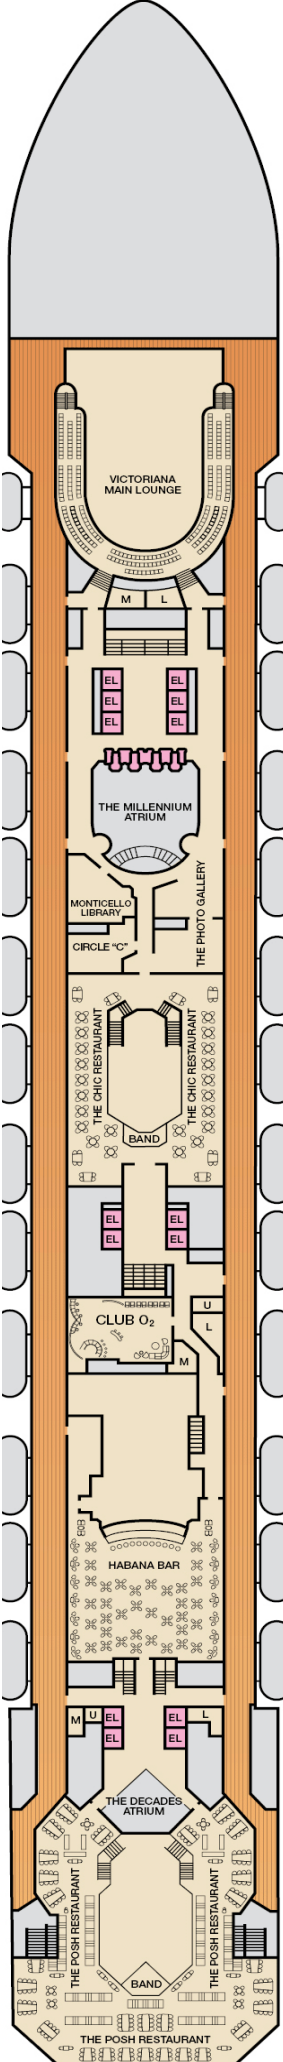

Riviera

Main

Lobby

Atlantic

Promenade

Upper

Empress

Verandah

Lido

Panorama

Spa

Sun

Sky