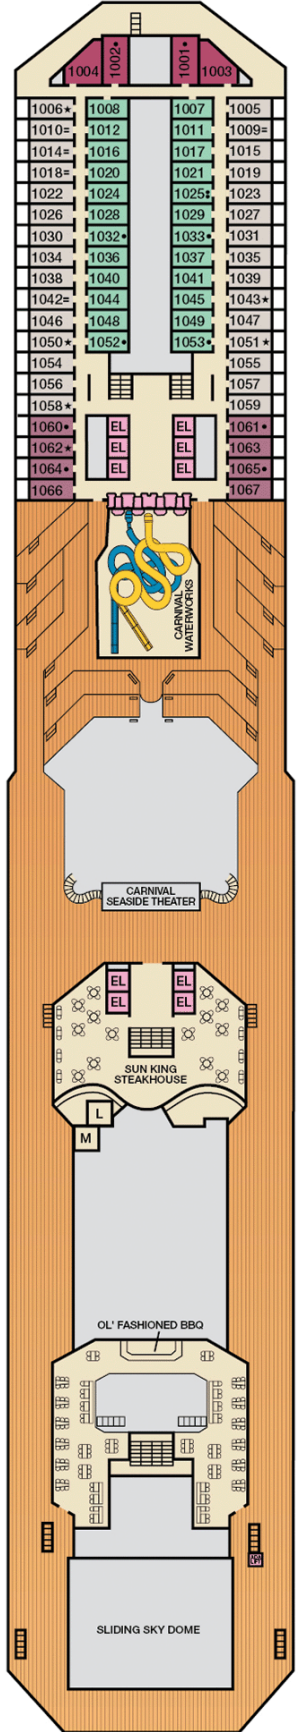

Riviera

Main

Lobby

Atlantic

Promenade

Upper

Empress

Verandah

Lido

Panorama

Spa

Sun

Sky