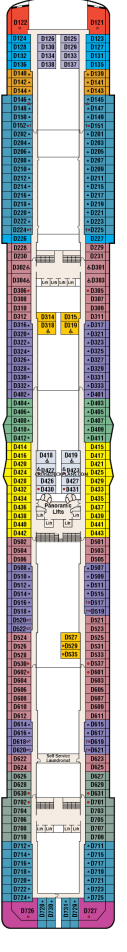

4 - Gala

5 - Plaza

6 - Fiesta

7 - Promenade

8 - Emerald

9 - Dolphin

10 - Caribe

11 - Baja

## Stateroom Symbols

### Sky Suite

S0

### Suite

S2

S3

S4

S5

**Vista Suite**

S6

**Window Suite**