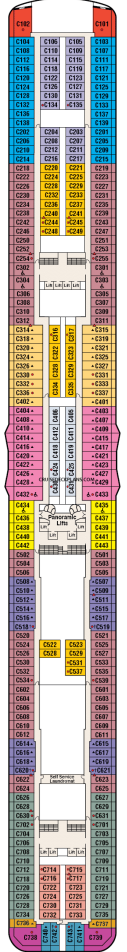

4 - Gala

5 - Plaza

6 - Fiesta

7 - Promenade

8 - Emerald

9 - Dolphin

10 - Caribe

11 - Baja

## Stateroom Symbols

### Sky Suite

S0

### Suite

S2

S3

S4

S5

**Vista Suite**

S6

**Window Suite**