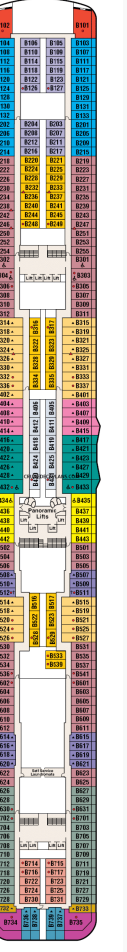

4 - Gala

5 - Plaza

6 - Fiesta

7 - Promenade

8 - Emerald

9 - Dolphin

10 - Caribe

11 - Baja

## Stateroom Symbols

### Sky Suite

S0

### Suite

S2

S3

S4

S5

**Vista Suite**

S6

**Window Suite**